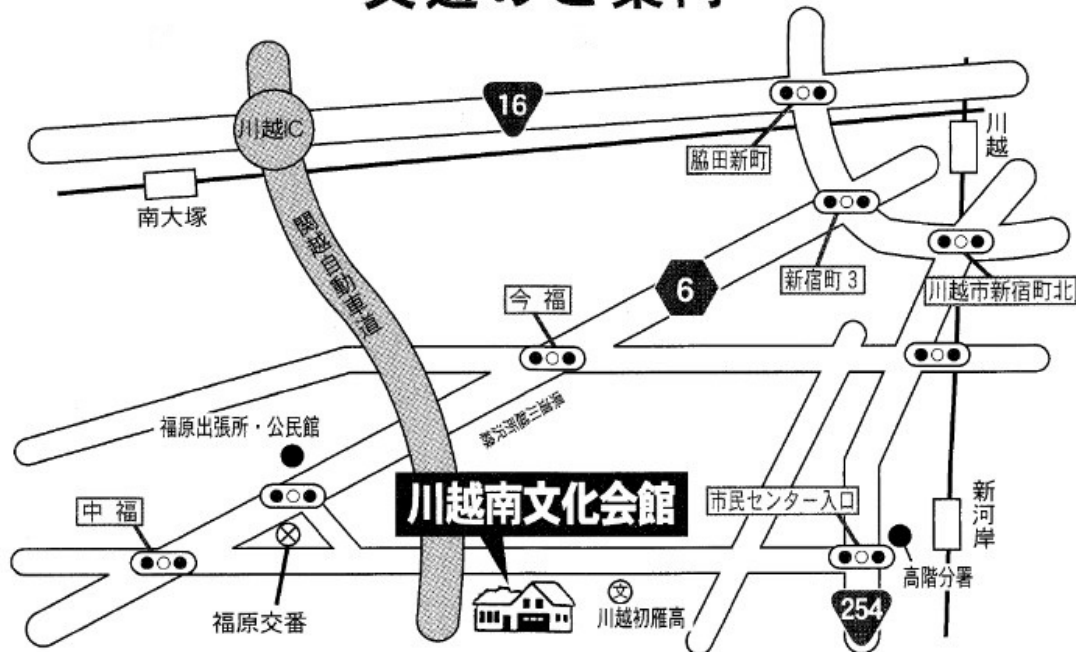

スケジュール

9:30 オープニング

10:00 コーナー開店

11:30 終了

MAP 川越南文化会館ジョイフル

交通のご案内

- 東武東上線「新河岸駅」降車 徒歩 25分
- 西武新宿線 南大塚駅からタクシー15分
- 会館駐車場完備200台(無料)

お問い合わせ:子育てフェスタ川越実行委員会(増美保育園内)